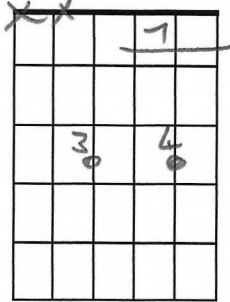

LONG TRAIN RUNNING (CHORUS)

Gmin 7

F/G

Cmin 7

Cmin 6

(10)

(10)

(8)