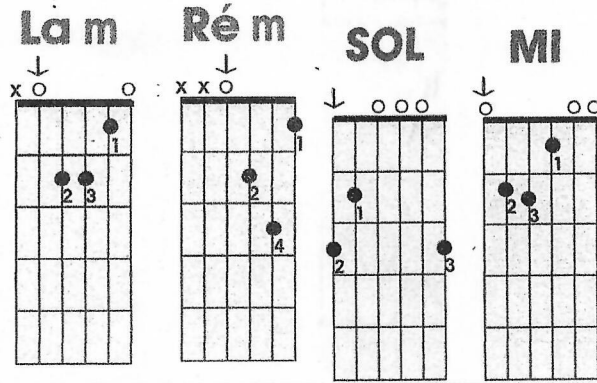

Erev shel shoshanim

verse

Amin G D^{sus2} Dmin B \emptyset (B \flat maj7) Amin

D/F# F(maj7) G E A

chorus

Amin G D^{sus2} B \emptyset Amin

Dmin Amin F G Emin Amin

Erev shel shoshanim

[Verse]

Amin G D sus 2
Lam *(Ré m)*
 Erev shel shoshanim
B♭ Ré m (B♭ sus 2) Amin **Lam**
 netse na el haboustan.
D/F# **Lam** **Sol**
 Mor, besamim oulevona
Mi **Lam**
 Teragelekh miftan.

[Refrain]

D sus 2
Lam *G* **Ré m**
 Laila yored le'at
B♭ **Ré m** **Lam**
 verou'akh shoshan noshva,
D mix **Lam** **Sol** *Amin F*
 hava elkhash lakh shir balat,
G **Mi** *Emin* **Lam**
 zemer shel ahava.